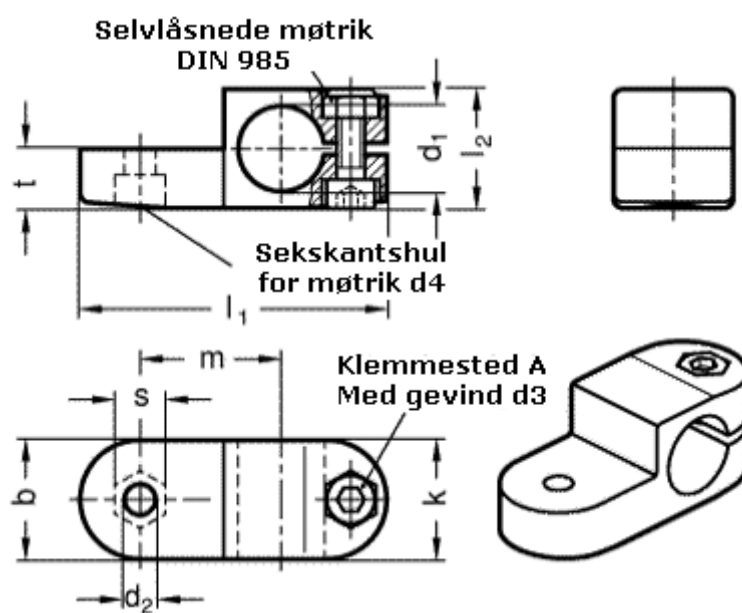

Varenummer: 20277B142BL  
Beskrivelse: E+G laskeforbindelse  
GN277-B14-2-BL

## Mål

$b = 25$	$m = 29.5$
$d_1 = B14$	$s = 10$
$d_2 = 6.5$	$t = 12.5$
$d_3 = M 6$	
$d_4 = M 6$	
$k = 25$	
$l_1 = 64$	
$l_2 = 25$	